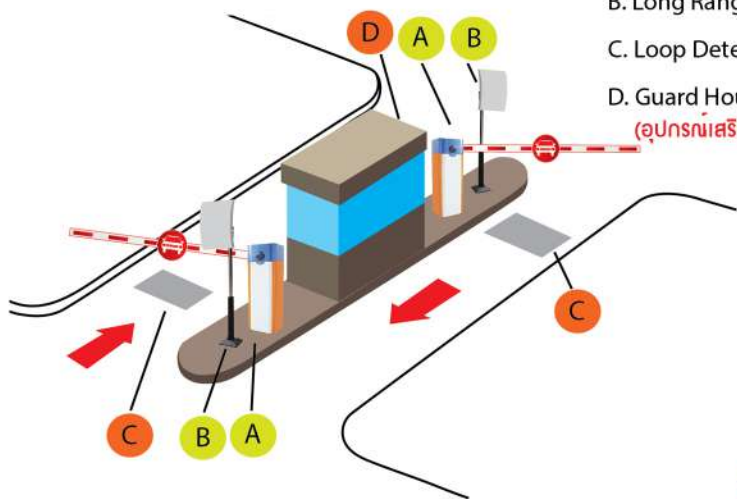

ระบบแขนกั้นรถยนต์อัตโนมัติ แบบระยะไกล (Long Range)

เป็นรูปแบบที่ทำงานร่วมกับบัตร RFID โดยไม่จำเป็นต้องแตะบัตร เพียงติดตั้งไว้หน้ารถเท่านั้น ก็สามารถควบคุมการเปิด-ปิดของไม้กั้นรถได้

รับประกัน 2 ปี

Components

- A. Barrier Gate (2 units)
- B. Long Rang (2 units)
- C. Loop Detector (2 units) (อุปกรณ์เสริม ขึ้นอยู่กับความต้องการของลูกค้า)
- D. Guard House for Open / Close Operation Manually Using Push Button (อุปกรณ์เสริม ขึ้นอยู่กับความต้องการของลูกค้า)

ISO 9001 : 2000

ระยะการอ่านบัตรอยู่ที่
3 - 10 เมตร*
* ระยะการอ่านขึ้นอยู่กับสภาพแวดล้อม

ส่วนประกอบของระบบ

Components

- ไม้กั้นรถ (Barrier Gate) 2 Boom ทางเข้าและออก
- Sensor กันไม้หล่นใส่รถ
- รีโมท (Remote) สำหรับควบคุมไม้กั้นรถ
- สวิตช์ปุ่มกด (Switch Controller) สำหรับติดปุ่มยาม
- เครื่องทาบบัตรระยะไกลจำนวน 2 ตัว ทางเข้า-ออก
- บัตร RFID ระยะไกล 100 ใบ (ไม่พิมพ์บัตร)